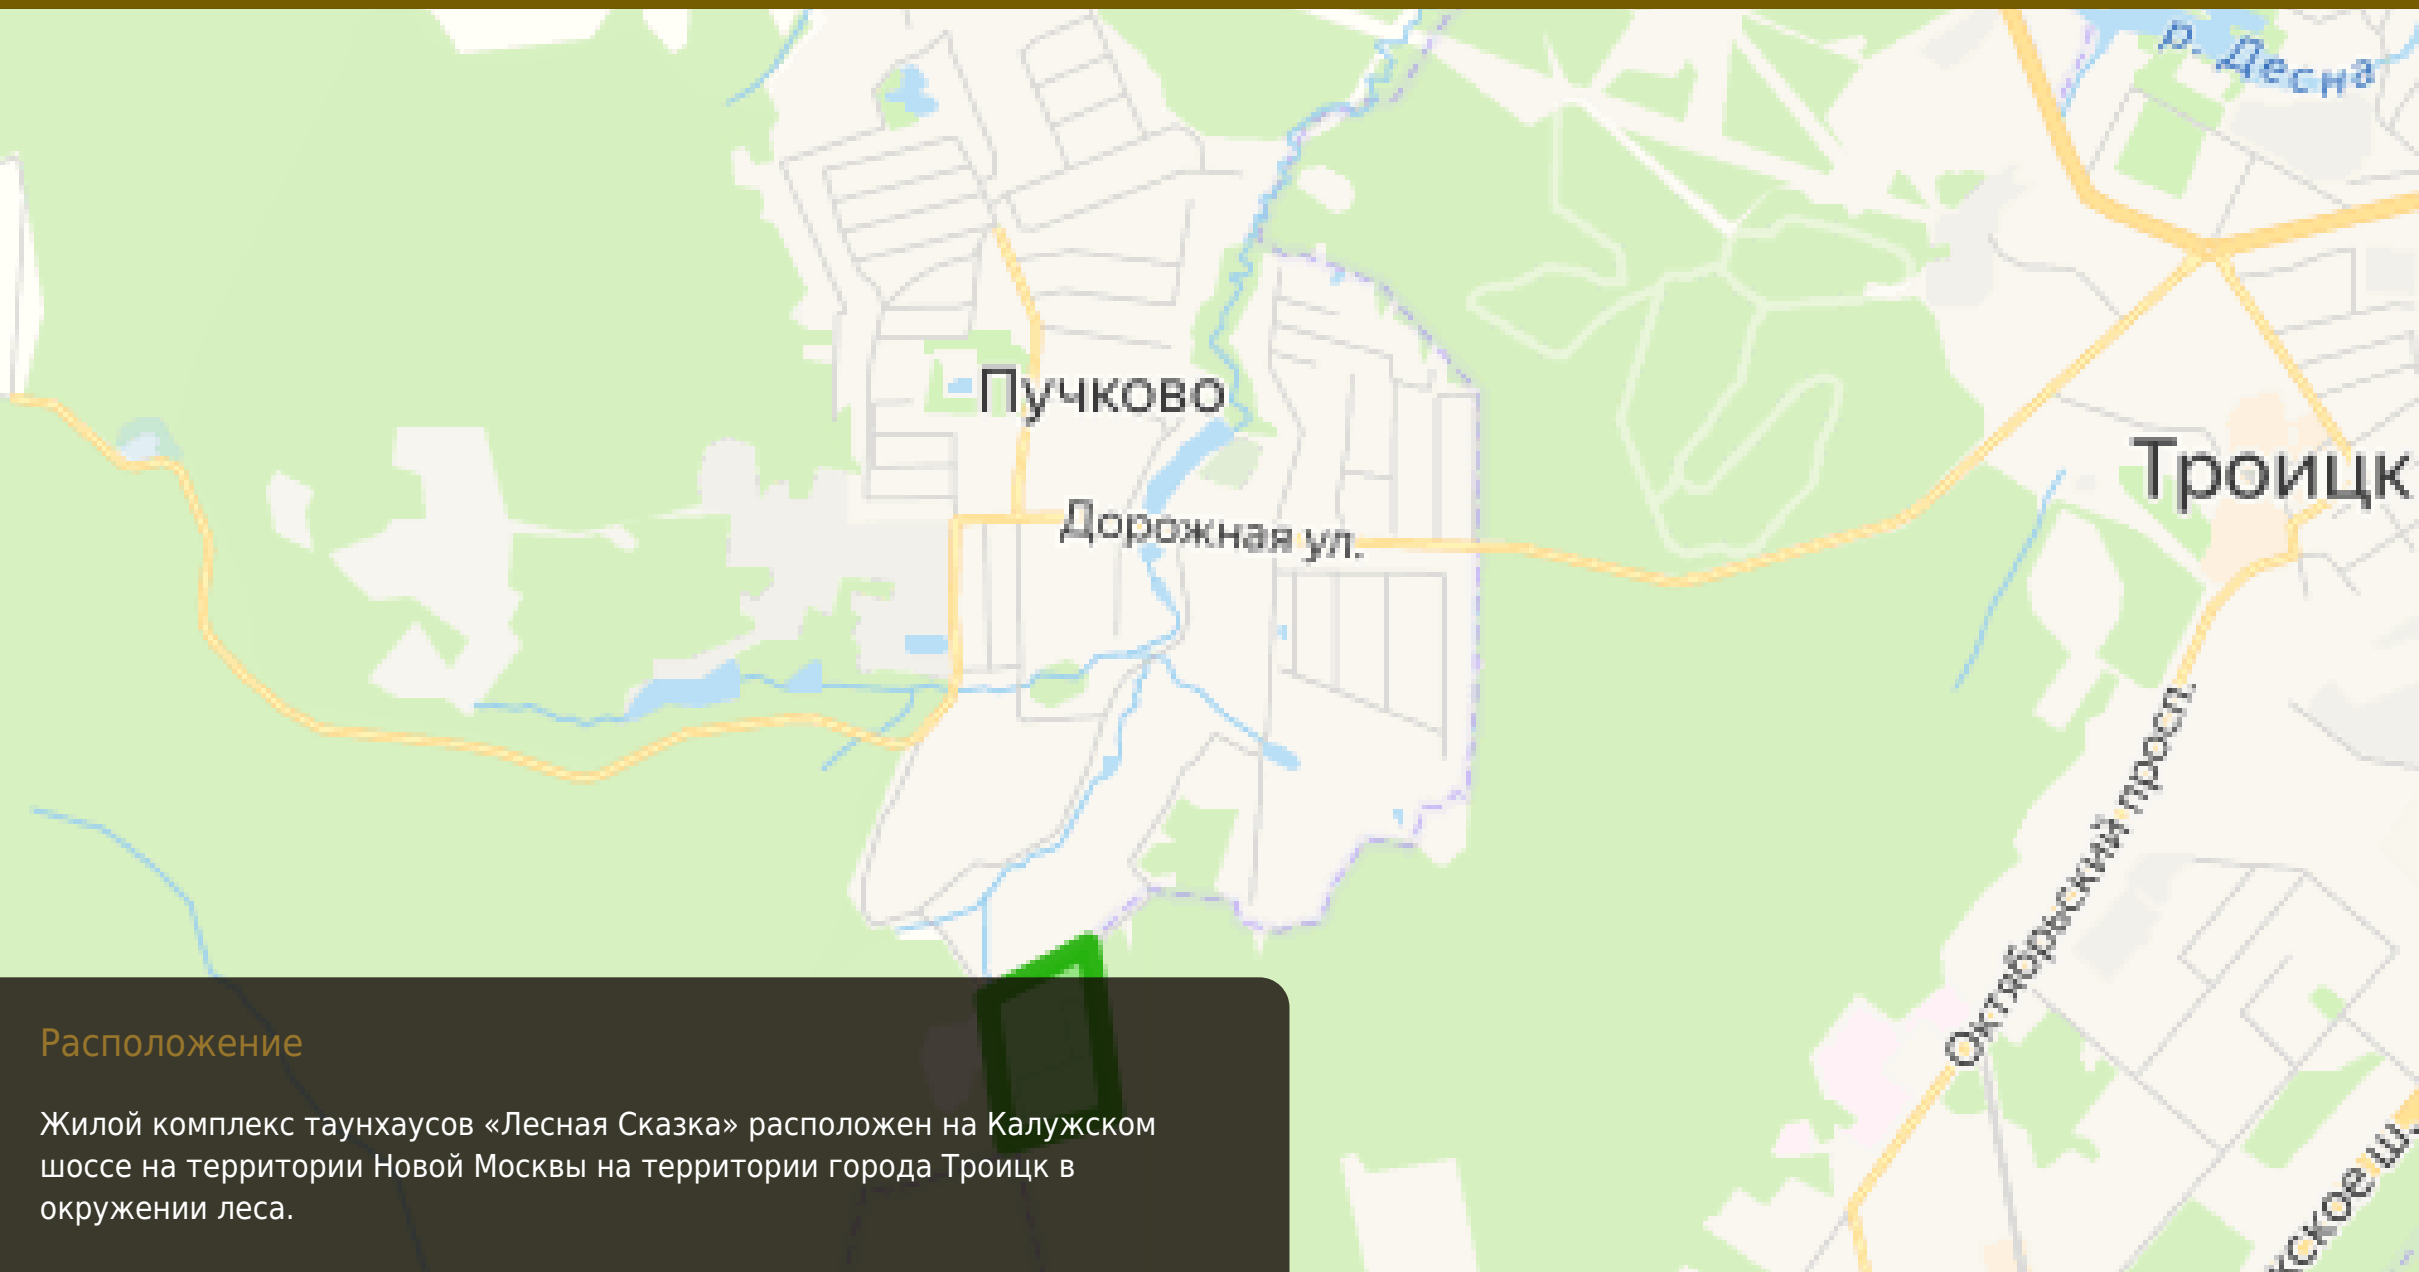

## Расположение

Жилой комплекс таунхаусов «Лесная Сказка» расположен на Калужском шоссе на территории Новой Москвы на территории города Троицк в окружении леса.

## Генплан

Поселок Лесная Сказка состоит из двух очередей. Первая очередь состоит из 6 таунхаусов (180 секций), а вторая из 16 таунхаусов (140 секций).